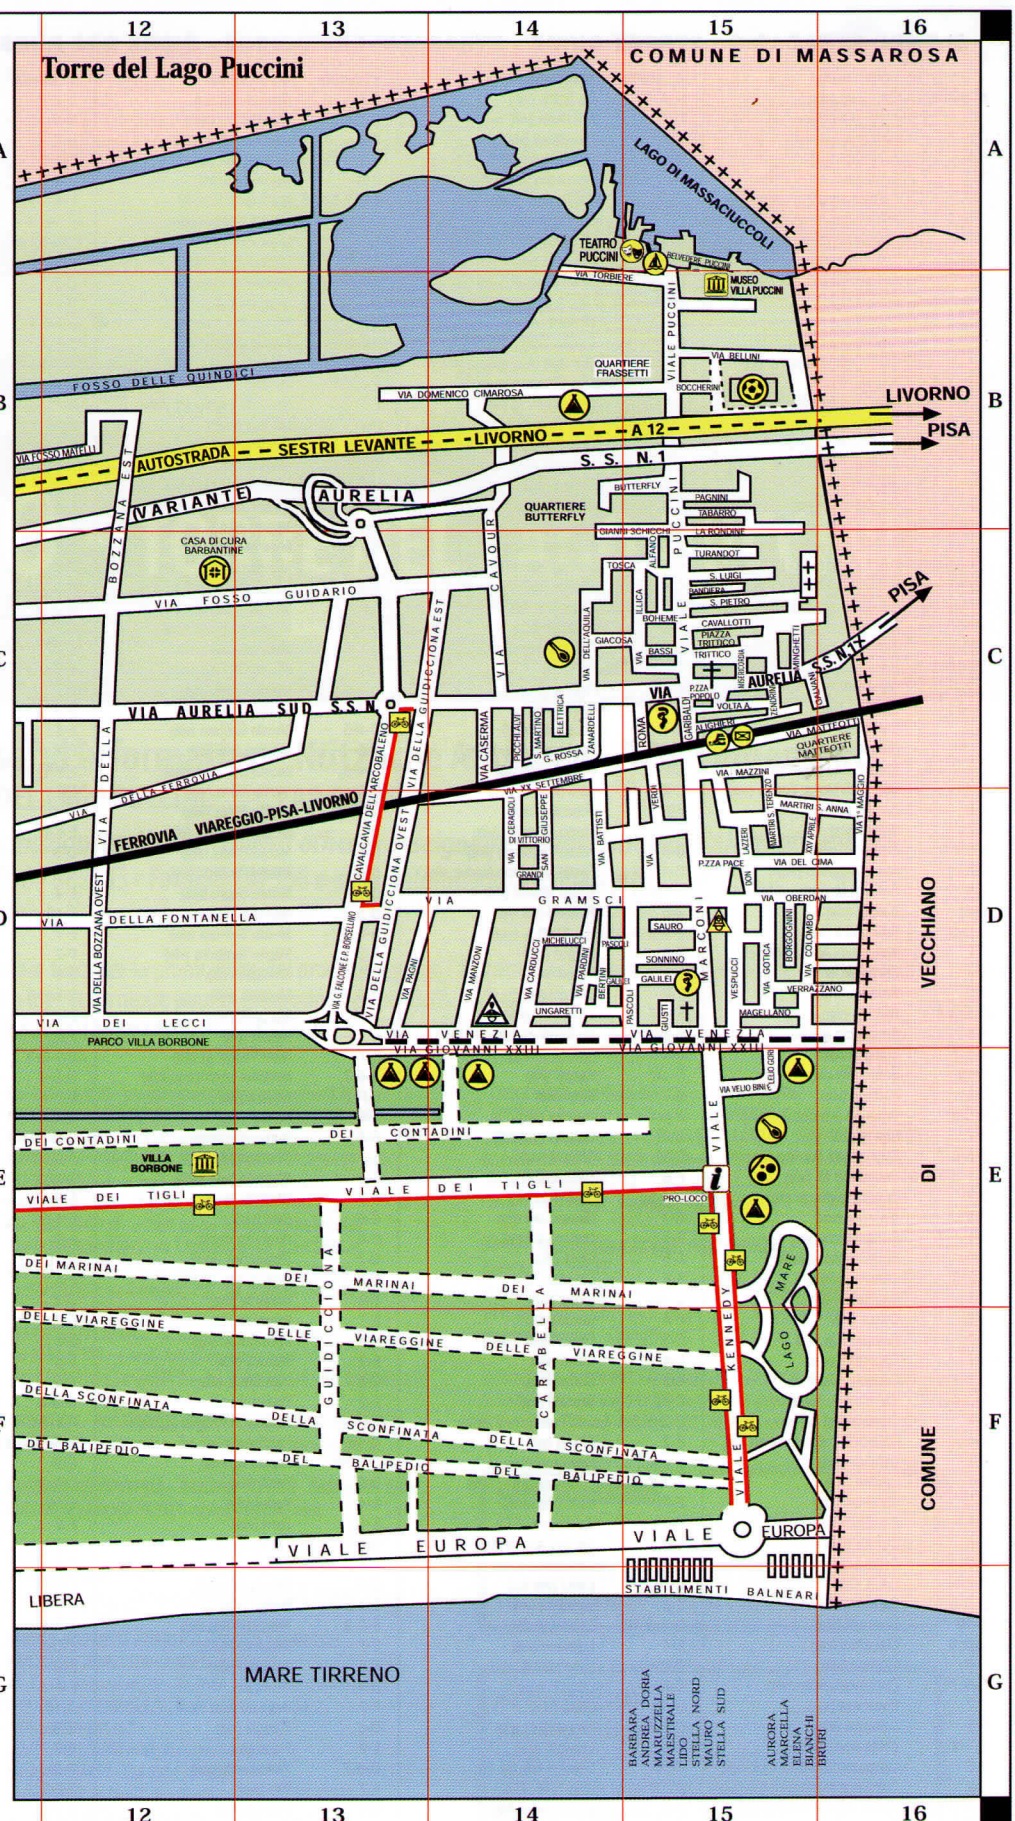

VIAREGGIO - ÉTABLISSEMENTS DE PLAGE (VIAREGGIO - TORRE DEL LAGO PUCCINI)

N. PIANTA	
G-2	Leda
G-2	Lelia
G-3	Lido
G-2	Lita
G-4	Maber
G-6	Marco Polo
G-9	Marechiaro
G-6	Martinelli
G-1	Marzia
G-4	Maurizio
G-10	Mergellina
G-5	Milano
G-1	Milena
G-4	Narcisa
G-6	Nettuno
G-5	Nido

N. PIANTA	
G-2	Norge
G-3	Nuova Italia
G-6	Oceano
G-6	Paradiso
G-5	Perla del Tirreno
G-2	Petrini
G-2	Piave
G-2	Pinocchio
G-4	Primavera
G-2	Principe Azzurro
G-3	Principe di Piemonte
G-5	Raffaello
G-2	Reginetta
G-2	Roberto
G-4	Roberto Felice
G-3	Roma

N. PIANTA	
G-1	Rondine
G-10	Rossella
G-2	Sauro
G-5	Sorriso
G-9	Teresa
G-2	Teresita
G-2	Teresita Nord
G-3	Tirreno
G-6	Tre Stelle
G-6	Tritone
G-5	Vespucci
G-10	Vittoria
G-10	Vittorio Veneto
G-2	Zara Nord-Sud

TORRE DEL LAGO PUCCINI	
G-15	Andrea Doria
G-15	Aurora
G-15	Barbara
G-15	Bianchi
G-16	Bruri
G-15	Elena
G-15	Fortunato
G-15	Lido
G-15	Maestrato
G-15	Marcella
G-15	Mauruzella
G-15	Mauro
G-15	Stella Nord
G-15	Stella Sud