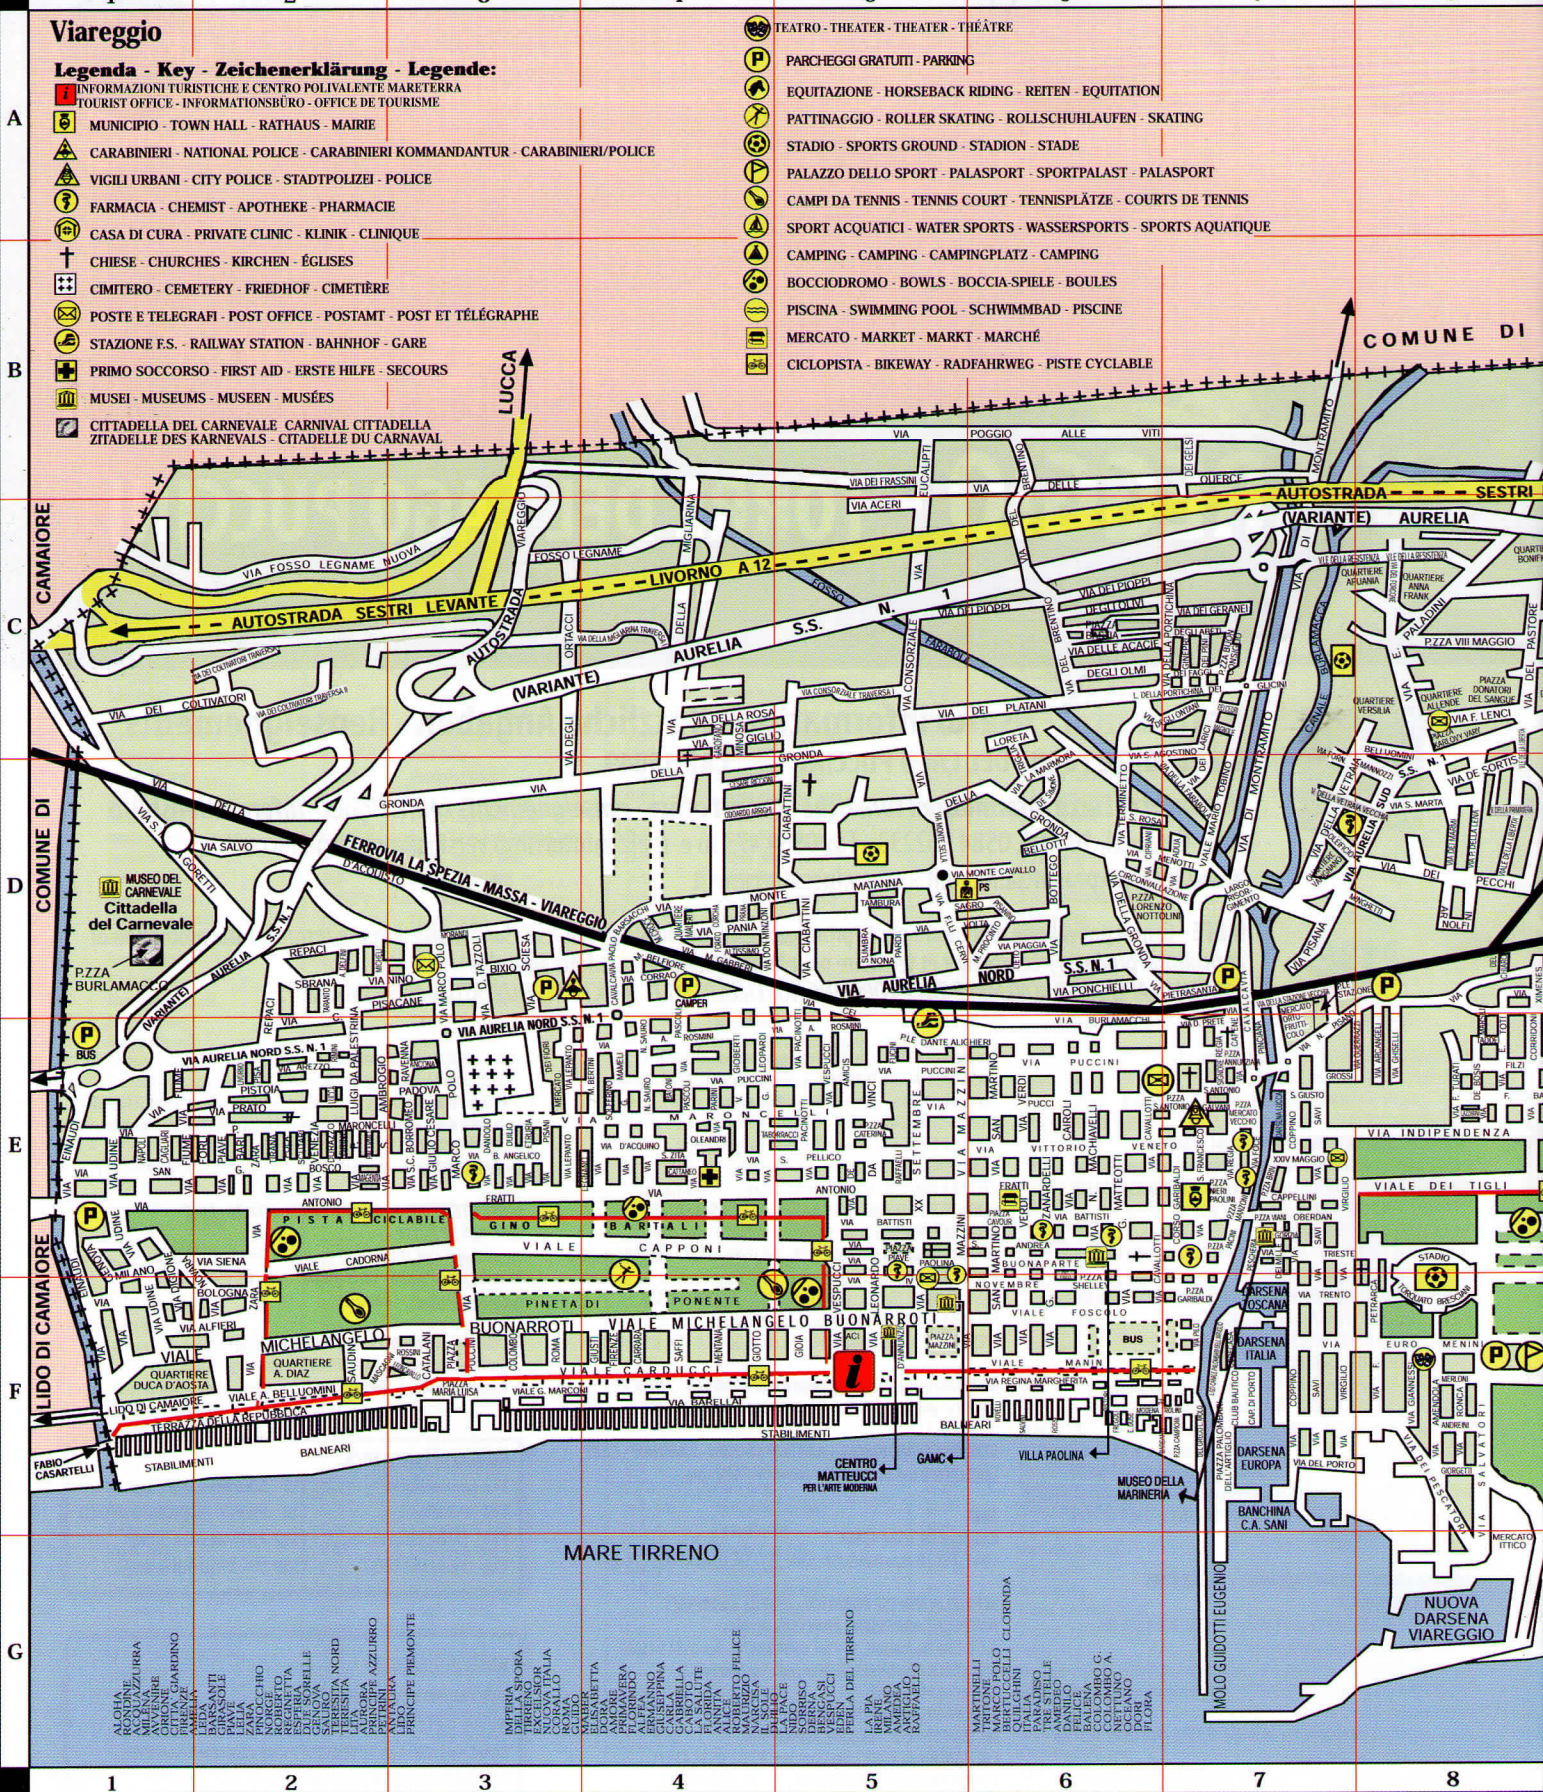

Viareggio

Legenda - Key - Zeichenerklärung - Legende:

- INFORMAZIONI TURISTICHE E CENTRO POLIVALENTE MARETERRA
  TOURIST OFFICE - INFORMATIONSBURO - OFFICE DE TOURISME
- MUNICIPIO - TOWN HALL - RATHAUS - MAIRIE
- CARABINIERI - NATIONAL POLICE - CARABINIERI KOMMANDANTUR - CARABINIERI/POLICE
- VIGILI URBANI - CITY POLICE - STADTPOLIZEI - POLICE
- FARMACIA - CHEMIST - APOTHEKE - PHARMACIE
- CASA DI CURA - PRIVATE CLINIC - KLINIK - CLINIQUE
- CHIESE - CHURCHES - KIRCHEN - ÉGLISES
- CIMITERO - CEMETERY - FRIEDHOF - CIMETIÈRE
- POSTE E TELEGRAFI - POST OFFICE - POSTAMT - POST ET TÉLÉGRAPHE
- STAZIONE F.S. - RAILWAY STATION - BAHNHOF - GARE
- PRIMO SOCCORSO - FIRST AID - ERSTE HILFE - SECOURS
- MUSEI - MUSEUMS - MUSEEN - MUSÉES
- CITTADILLA DEL CARNEVALE - CARNIVAL CITTADILLA
  ZITADELLE DES KARNEVALS - CITADELLE DU CARNAVAL

TEATRO - THEATER - THEATER - THÉÂTRE

PARCHEGGI GRATUITI - PARKING

EQUITAZIONE - HORSEBACK RIDING - REITEN - EQUITATION

PATTINAGGIO - ROLLER SKATING - ROLLSCHUHLAUFEN - SKATING

STADIO - SPORTS GROUND - STADION - STADE

PALAZZO DELLO SPORT - PALASPORT - SPORTPALAST - PALASPORT

CAMPI DA TENNIS - TENNIS COURT - TENNISPLATZE - COURTS DE TENNIS

SPORT ACQUATICI - WATER SPORTS - WASSERSPORTS - SPORTS AQUATIQUE

CAMPING - CAMPING - CAMPINGPLATZ - CAMPING

BOCCIODROMO - BOWLS - BOCCIA-SPIELE - BOULES

PISCINA - SWIMMING POOL - SCHWIMMBAD - PISCINE

MERCATO - MARKET - MARKT - MARCHÉ

CICLOPISTA - BIKEWAY - RADFAHRWEG - PISTE CYCLABLE

ELENCO STABILIMENTI BALNEARI - BEACH ESTABLISHMENTS - BADEANSTÄL

VIAREGGIO

N. PIANTA	Nome Stabilimento	Tel.
G-1	Acquazzurra	0584 51192
G-4	Alfea	0584 407425
G-9	Alhambra	0584 388418
G-4	Alice	0584 32377
G-1	Aloha	0584 53143
G-5	Amedea	0584 944080
G-6	Amedeo	0584 31149
G-1	Amelia	0584 50095
G-4	Amore	0584 53874
G-4	Annia	0584 962865
G-3	Antaura	0584 53912
G-10	Aretusa	0584 392030
G-10	Arizona	0584 391343
G-5	Artiglio	0584 32073

N. PIANTA

N. PIANTA	Nome Stabilimento	Tel.
G-2	Aurora	0584 50094
G-1	Avenire	0584 50695
G-6	Balena	0584 44045
G-2	Barsanti	0584 50256
G-5	Bengasi	0584 49823
G-6	Bertuccelli Clorinda	0584 30792
G-4	Caboto	0584 30618
G-4	Carla	0584 47108
G-10	Caterina	0584 388731
G-1	Citta Giardino	0584 50008
G-6	Colombo Alessandro	0584 46574
G-6	Colombo Guido	0584 46282
G-3	Corallo	0584 53900
G-6	Daniilo	0584 44089
G-9	De Pinedo	0584 392130
G-3	Della Spora	0584 52742

N. PIANTA

N. PIANTA	Nome Stabilimento	Tel.
G-5	Derna	0584 45049
G-4	Dora	0584 51325
G-6	Dori	0584 961725
G-2	Due Sorelle	0584 51602
G-4	Duilio	0584 48924
G-5	Eden	0584 31388
G-4	Elisabetta	0584 53631
G-9	Ermanno	0584 52290
G-4	Ernesta	0584 392188
G-2	Esperia	0584 50010
G-10	Ester	0584 392106
G-3	Excelsior	0584 53363
G-6	Felice	0584 31550
G-1	Firenze	0584 50007
G-6	Flora	0584 45070
G-4	Florida	0584 30945

N. PIANTA

N. PIANTA	Nome Stabilimento	Tel.
G-4	Florindo	0584 51361
G-4	Gabriella	0584 44249
G-2	Genova	0584 51653
G-10	Giorgia	0584 390219
G-2	Girasole	0584 50721
G-4	Giuseppina I	0584 31403
G-4	Giuseppina II	0584 30316
G-3	Guido	0584 53787
G-4	Il Sole	0584 30258
G-3	Imperia	0584 407350
G-5	Irene	0584 30243
G-6	Isidoro Quilghini	0584 45585
G-6	Italia	0584 962597
G-5	La Pace	0584 961532
G-5	La Pia	0584 31053
G-4	La Salute	0584 31169